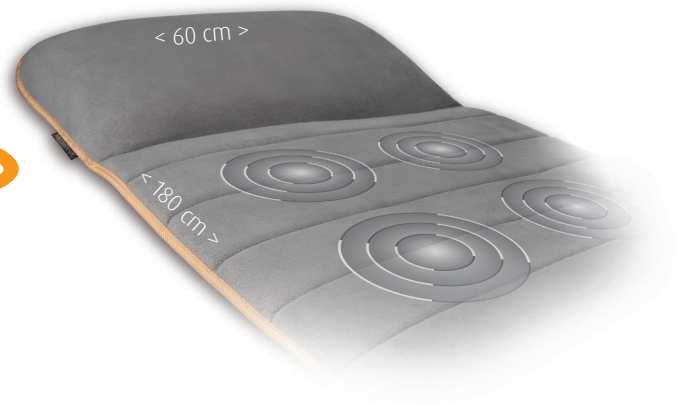

## Massagematte MM 825

Art.-Nr. 88955 | EAN 40 15588 88955 4

4 Massagezonen: oberer und unterer Rücken, Ober- und Unterschenkel mit je 2 Intensitätsstufen

Angenehme Vibrationsmassage für den ganzen Körper

### Funktion | Anwendung

4 Massagezonen wählbar: oberer und unterer Rücken, Ober- und Unterschenkel

2 Intensitätsstufen für jede Massagezone

5 Massageprogramme wählbar

Zuschaltbare Wärmefunktion

Automatische Abschaltung nach 15 Minuten

Praktische Fernbedienung

Extra weicher und flauschiger Fleece-Bezug

Kissen im Kopfbereich der Matte für entspanntes Liegen

Praktische Seitentasche für Fernbedienung

### Technische Daten

Größe: ca. 180 x 62 x 10 cm

Gewicht: ca. 1,8 kg

Leistung: 14,4 Watt

Stromversorgung: 100-240 V/50-60Hz, 12V DC 1200mA